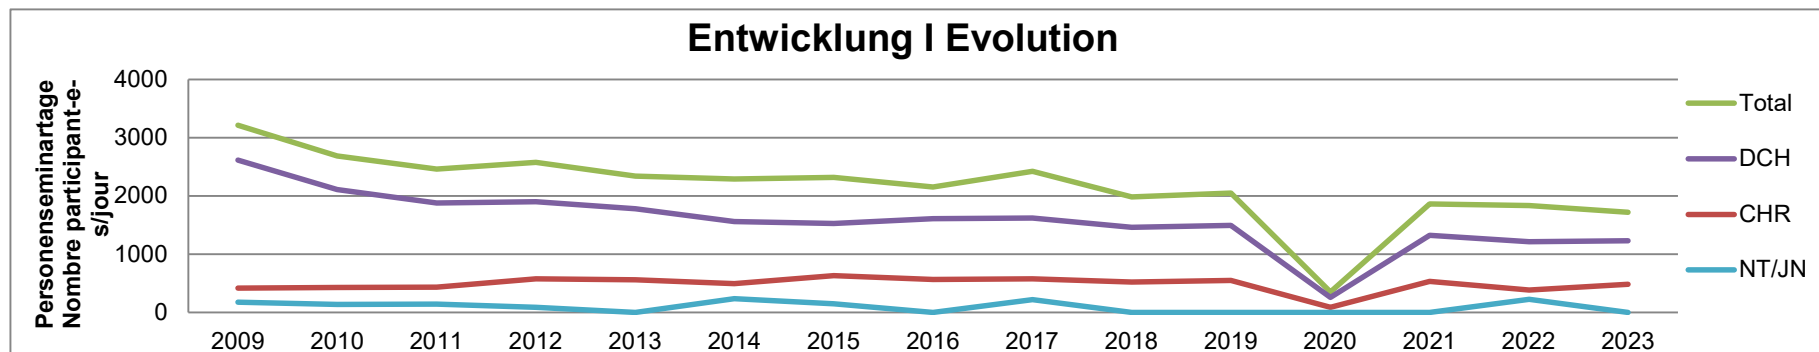

## Übersicht | Vue d'ensemble

		Angebote	Durchführungen	Teilnehmende	Weiterbildungstage	Personen- weiterbildungstage
		Offres	Sessions	Participant-e-s	Journées de formation	Journées suivies
2019	DCH	38	48	1120	83.5	1497
	CHR	15	20	372	32	553
	NT/JN	0	0	0	0	0
	<b>Total</b>	<b>53</b>	<b>68</b>	<b>1492</b>	<b>115.5</b>	<b>2050</b>
2020 Corona	DCH	36	18	230	33	263
	CHR	15	5	60	7	89
	NT/JN	1	0	0	0	0
	<b>Total</b>	<b>52</b>	<b>23</b>	<b>290</b>	<b>40</b>	<b>352</b>
2021 Corona	DCH	40	51	1116	70.5	1329
	CHR	16	25	341	38	537
	NT/JN	0	0	0	0	0
	<b>Total</b>	<b>56</b>	<b>76</b>	<b>1457</b>	<b>108.5</b>	<b>1866</b>
2022	DCH	38	47	942	66	1219
	CHR	14	18	296	23.5	389
	NT/JN	1	1	227	1	227
	<b>Total</b>	<b>53</b>	<b>66</b>	<b>1465</b>	<b>90.5</b>	<b>1835</b>
2023	DCH	33	47	1049	57	1231
	CHR	15	20	370	28	489
	NT/JN	0	0	0	0	0
	<b>Total</b>	<b>48</b>	<b>67</b>	<b>1419</b>	<b>85</b>	<b>1720</b>

## Legende | Légende

DCH: Deutschschweiz | Suisse alémanique

CHR: Westschweiz | Suisse romande

NT/JN: Nationale Fachtagung | Journée nationale

193 Personen: Abmeldung und Nichtteilnahme | Annulations et non participations

## Entwicklung | Evolution 2009 – 2023

Personenweiterbildungstage   Journées suivies				
Jahr	DCH	CHR	NT/JN	Total
2009	2618	417	178	3213
2010	2113	433	141	2687
2011	1879	437	146	2462
2012	1902	582	92	2576
2013	1781	561	0	2342
2014	1557	497	237	2291
2015	1531	636	152	2319
2016	1609	568	0	2158
2017	1621	580	222	2423
2018	1463	523	0	1986
2019	1497	553	0	2050
2020	263	89	0	352
2021	1329	537	0	1866
2022	1219	389	227	1835
2023	1231	489	0	1720